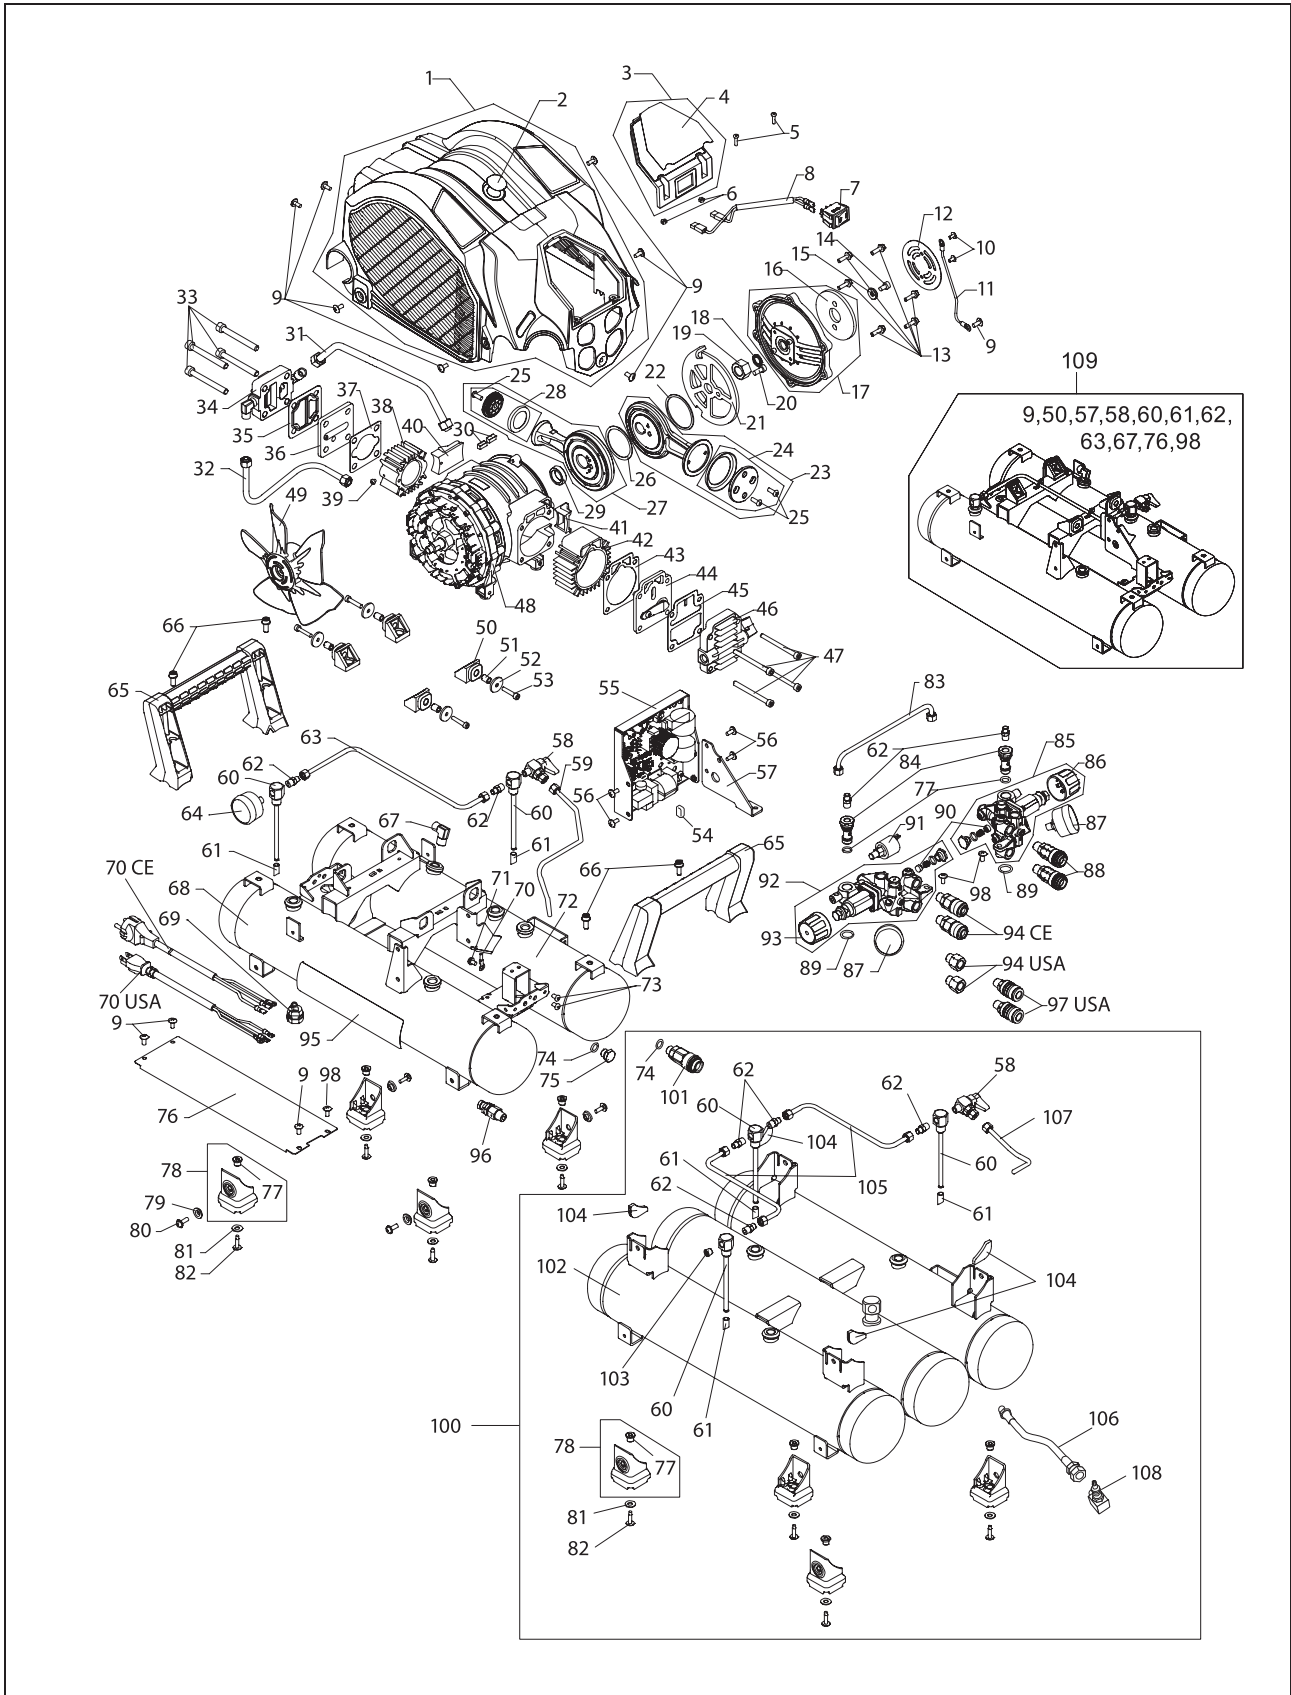

# AKHL1260EX

EXPLODED  
VIEW AND SPARE  
PARTS LIST

SCHEMA ECLATE ET  
LISTE DES PIECES  
DE RECHANGE

DESPIECE DE LA  
MAQUINA Y LISTA  
DE RECAMBIOS

EINZELTEILDAR-  
STELLUNG UND  
ERSATZEILLISTE

ESPLOSO DEI  
COMPONENTI ED  
ELENCO DELLE  
PARTI DI RICAMBIO

TOOL	INDEX	CODE	DESCRIPTION
AKHL1260EX	105	AK81342	CONNECTING PIPE UNIT 1260EX
AKHL1260EX	106	AK14792	FLEXIBLE PIPE M-5
AKHL1260EX	107	AK81337	EXHAUST PIPE UNIT 1260E
AKHL1260EX	108	AK70702	ELBOW MALE SCREW PLUG 44K UNIT
AKHL1260E	109	AK81387	AIR TANK ASSY
AKHL1260EX	999	AK14754	44-44K CONNECTING HOSE