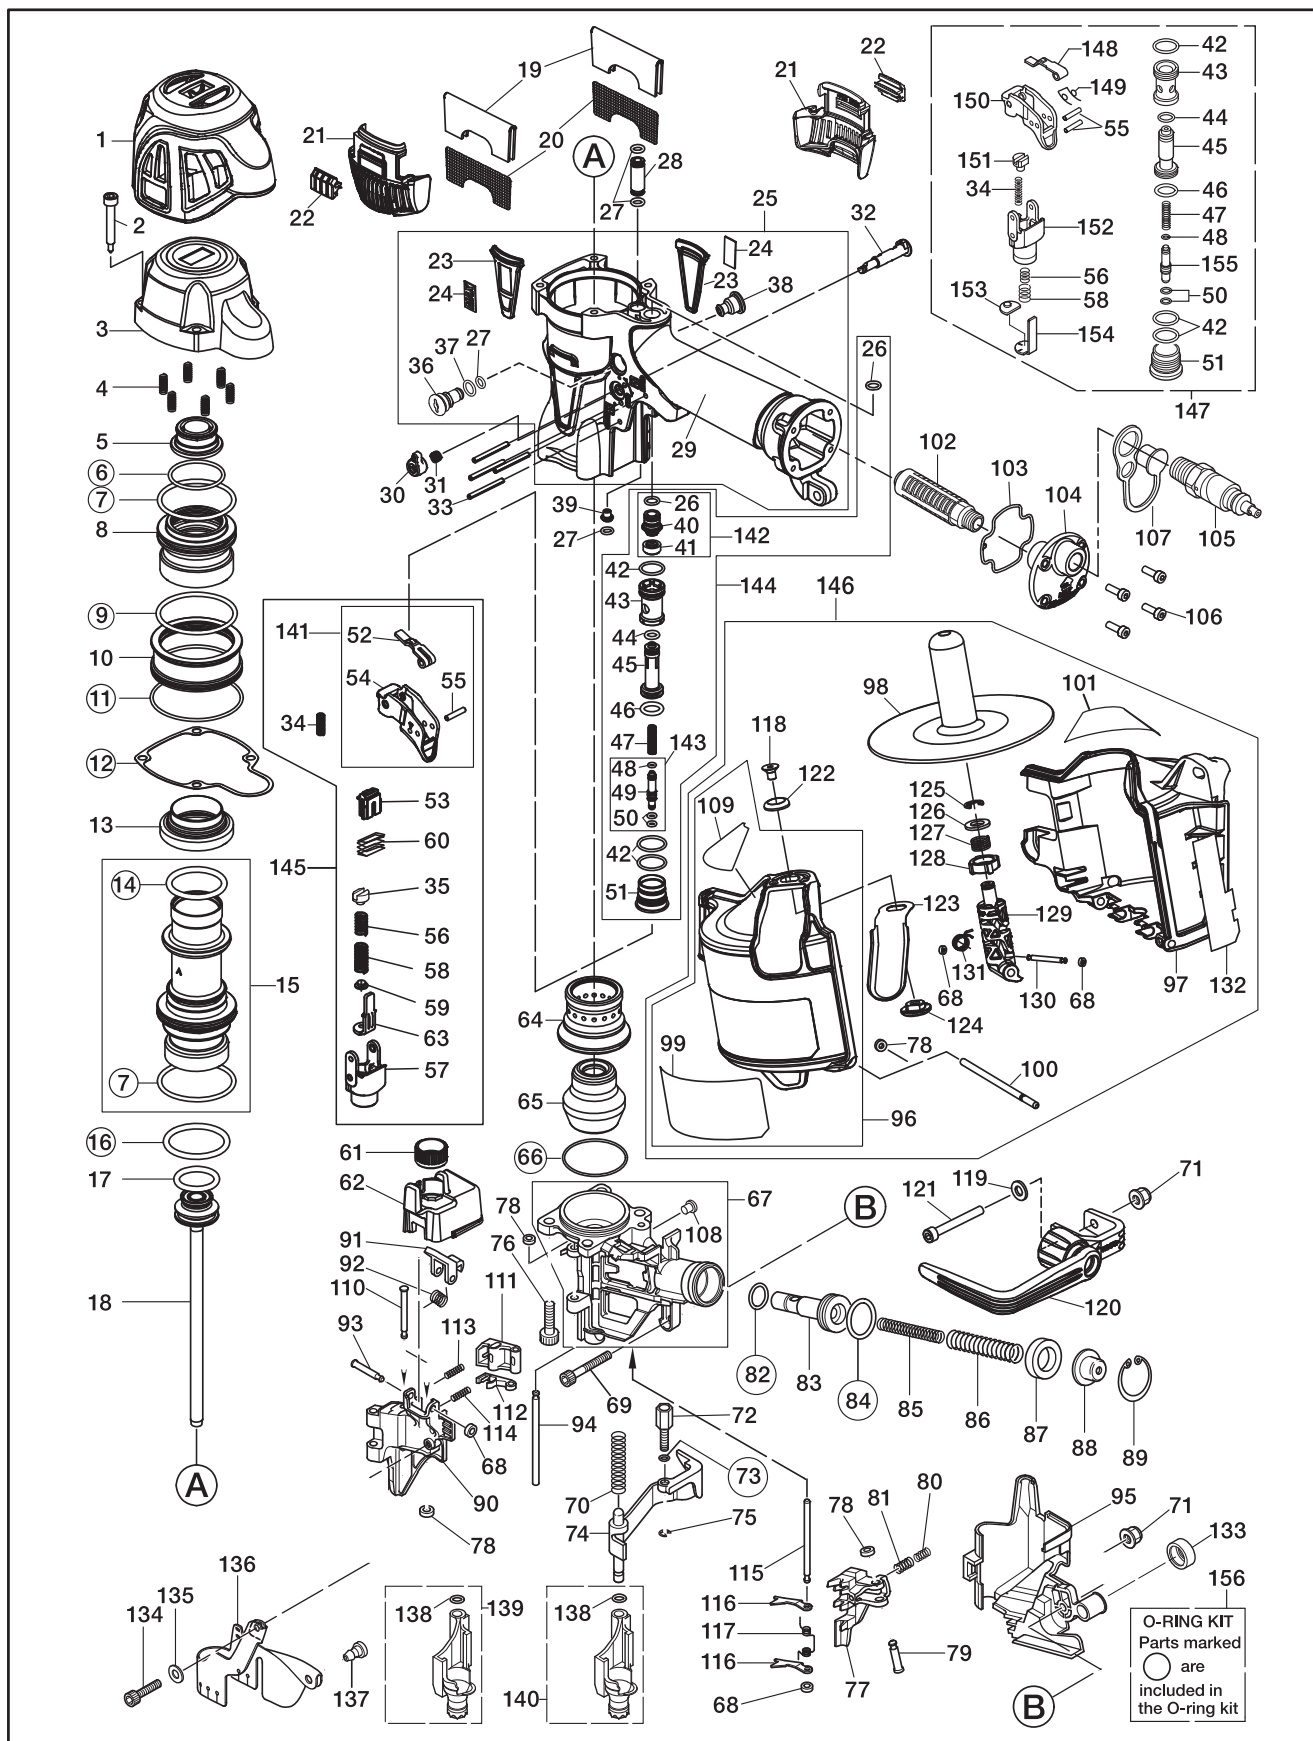

HN65S

EXPLODED
VIEW AND SPARE
PARTS LIST

SCHEMA ECLATE ET
LISTE DES PIÉCES
DE RECHANGE

DESPIECE DE LA
MAQUINA Y LISTA
DE RECAMBIOS

EINZELTEILDAR-
STELLUNG UND
ERSATZTEILLISTE

ESPLOSO DEI
COMPONENTI ED
ELENCO DELLE
PARTI DI RICAMBIO

Tool Model	Part NO	Part Code	Description
HN65S	1	HN12517	CYLINDER CAP PROTECTOR
HN65S	2	HN10338	SCREW 5X36
HN65S	3	HN12764	CYLINDER CAP
HN65S	4	KK23650	COMP. SPRING 3650
HN65S	5	HN11364	PISTON STOP
HN65S	6	HH19752	O-RING 1A 2X31
HN65S	7	HH11136	O-RING ARP568-132
HN65S	8	HN11396	HEAD VALVE PISTON
HN65S	9	HH14906	O-RING AS 568-133
HN65S	10	HN12128	HEAD VALVE GUIDE
HN65S	11	HH14904	O-RING AS 568-032
HN65S	12	HN11363	CYLINDER CAP SEAL
HN65S	13	HN11370	CYLINDER SEAL
HN65S	14	HH11135	O-RING AP31.5
HN65S	15	HN81140	CYLINDER A ASSY
HN65S	16	HH11174	O-RING 1A P35
HN65S	17	HH11805	O-RING P22A
HN65S	18	HN70507	MAIN PISTON UNIT
HN65S	19	HN11376	FILTER B
HN65S	20	HN11375	FILTER A
HN65S	21	HN12054	EXHAUST COVER
HN65S	22	HA11009	FIXING PLATE
HN65S	23	HN12115	NAME RUBBER
HN65S	24	PJ11961	NAME PLATE
HN65S	25	HN81500	BODY UNIT
HN65S	26	HH19127	O-RING A 1.5X5.5
HN65S	27	HH19722	O-RING A1.5X5
HN65S	28	HN11442	PIPE
HN65S	29	HN12248	GRIP COVER
HN65S	30	HN12123	TRIGGER LOCK DIAL
HN65S	31	KK23507	SPRING 3507
HN65S	32	CN35075	TRIGGER LOCK LEVER
HN65S	33	FF21235	SPRING PIN 3X30
HN65S	34	KK23129	COMPRESSION SPRING 3129
HN65S	35	HN12370	ARM GUIDE PIN
HN65S	36	HA18698	DUSTER STOPPER
HN65S	37	HH19772	O-RING 1A 1.5X7.5
HN65S	38	HN12742	BLIND CAP
HN65S	39	HN10820	FEED NOZZLE
HN65S	40	HN10043	PILOT CAP
HN65S	41	HN10018	PILOT SEAL
HN65S	42	HH12105	O-RING 1A 1.5 X 12.8
HN65S	43	HN10016	TRIGGER VALVE HOUSING
HN65S	44	HH11208	O-RING BP6
HN65S	45	HN10017	PILOT VALVE
HN65S	46	HH11132	O-RING 1AP10A
HN65S	47	KK23619	COMP. SPRING 3619
HN65S	48	HH19707	O-RING A1.4X2.5
HN65S	49	HN10353	TRIGGER VALVE STEM
HN65S	50	HH19214	O-RING 1B 1.5X3
HN65S	51	HN12172	TRIGGER VALVE CAP